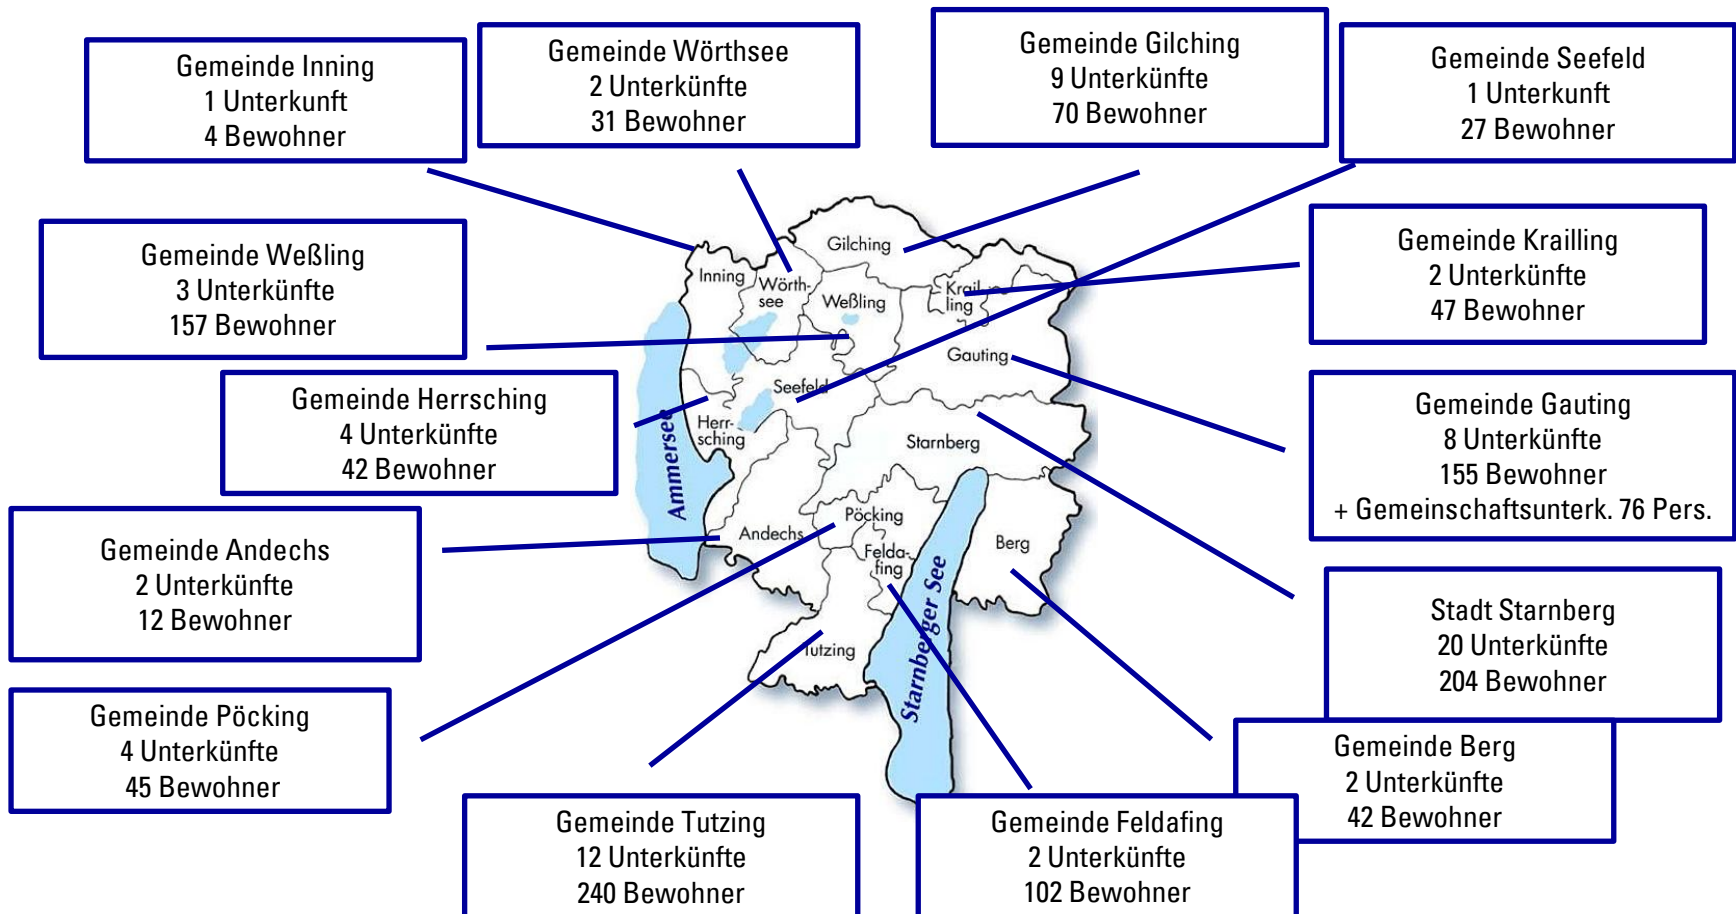

Daten Zahlen